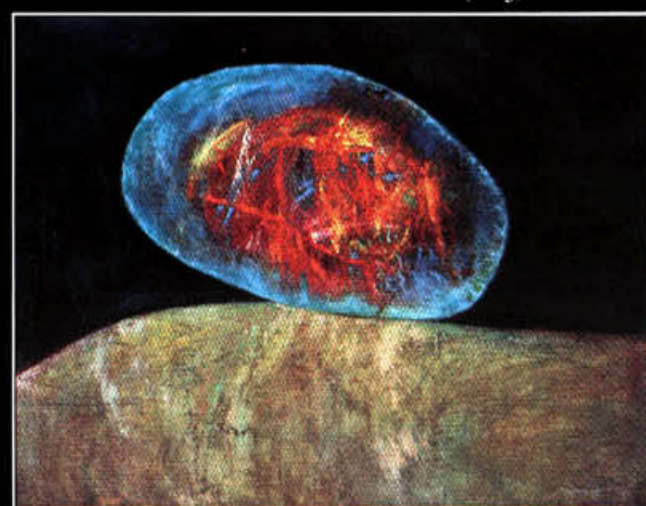

Nevelké naleziště (olej, 90x70 cm)

Mrak nad fialovou horou (olej, 70x90 cm)

Uvězněný nerost (olej, 140x120 cm)

Labil (olej, 140x130 cm)

## OBRAZY KRESBY

Místo kde končí naděje (olej, 140x120 cm)

Mudrcův kámen (olej, 70x90 cm)

Nejkrásnější zelinářův sen (olej, 70x70 cm)

Strom (olej, 68x58 cm)

Menší labil (kresba, 36x26 cm)