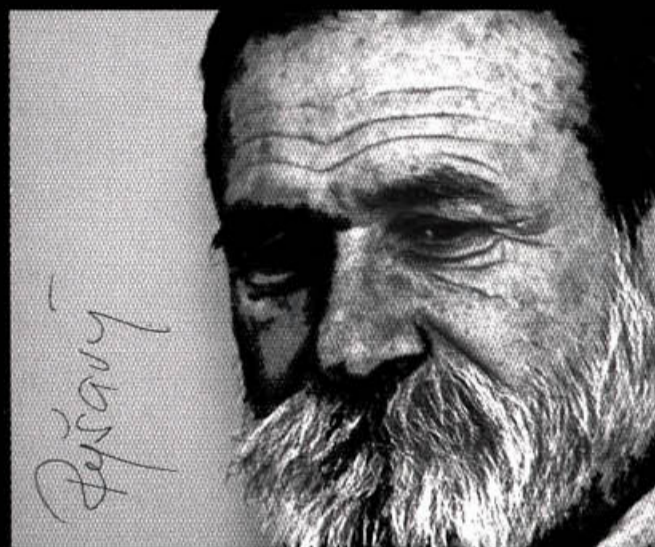

Nevelké naleziště (olej, 90x70 cm)

Mrak nad fialovou horou (olej, 70x90 cm)

Uvězněný nerost (olej, 140x120 cm)

Labil (olej, 140x130 cm)

## OBRAZY KRESBY

Místo kde končí naděje (olej, 140x120 cm)

Mudrcův kámen (olej, 70x90 cm)

Nejkrásnější zelinářův sen (olej, 70x70 cm)

Strom (olej, 68x58 cm)

Menší labil (kresba, 36x26 cm)