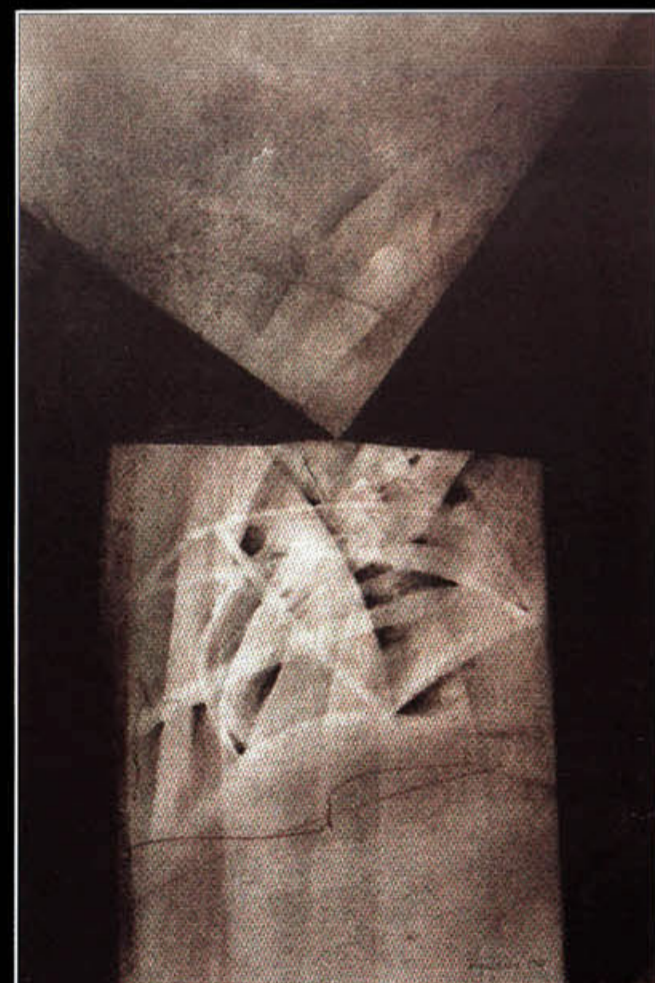

Nevelké naleziště (olej, 90x70 cm)

Mrak nad fialovou horou (olej, 70x90 cm)

Uvězněný nerost (olej, 140x120 cm)

Labil (olej, 140x130 cm)

## OBRAZY KRESBY

Místo kde končí naděje (olej, 140x120 cm)

Mudrcův kámen (olej, 70x90 cm)

Nejkrásnější zelinářův sen (olej, 70x70 cm)

Strom (olej, 68x58 cm)

Menší labil (kresba, 36x26 cm)