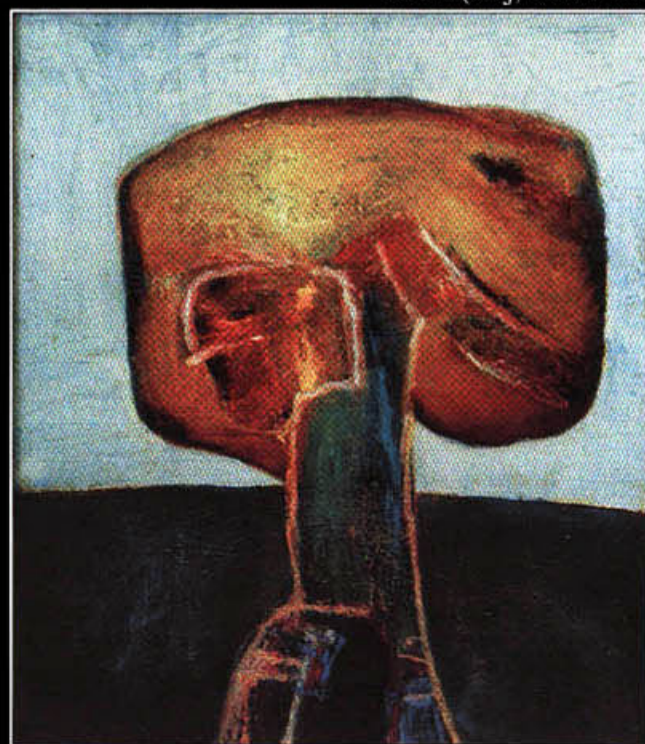

Nevelké naleziště (olej, 90x70 cm)

Mrak nad fialovou horou (olej, 70x90 cm)

Uvězněný nerost (olej, 140x120 cm)

Labil (olej, 140x130 cm)

## OBRAZY KRESBY

Místo kde končí naděje (olej, 140x120 cm)

Mudrcův kámen (olej, 70x90 cm)

Nejkrásnější zelinářův sen (olej, 70x70 cm)

Strom (olej, 68x58 cm)

Menší labil (kresba, 36x26 cm)